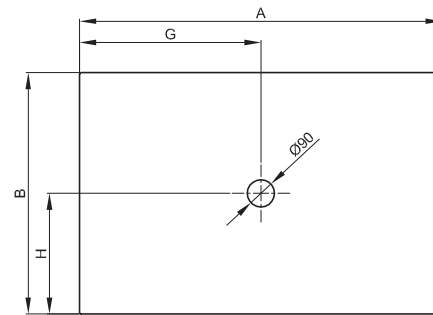

ungleichschenklige Modelle