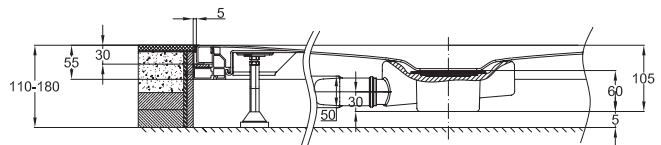

Darstellung mit Ablaufgarnitur **BETTEFLOOR** - 0,85 l/s, seitlicher Entwässerung
normgerechte Stauhöhe 50 mm