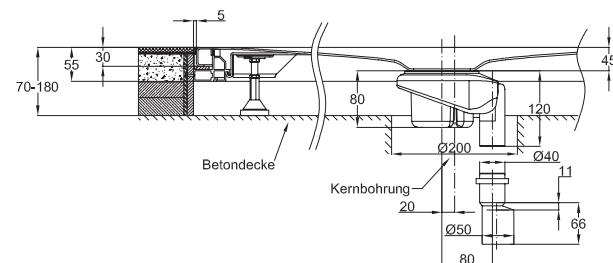

Darstellung mit Ablaufgarnitur - 0,6 l/s, senkrechte Entwässerung
normgerechte Stauhöhe 50 mm

Abmessung	A	B	G	H	Bestell-Nr.	Ablaufloch
80 x 80 cm	800	800	400	400	5831	Ø 90
90 x 70 cm	900	700	450	350	5711	Ø 90
90 x 75 cm	900	750	450	375	5841	Ø 90
90 x 80 cm	900	800	450	400	8751	Ø 90
90 x 90 cm	900	900	450	450	5931	Ø 90
100 x 70 cm	1000	700	500	350	5881	Ø 90
100 x 75 cm	1000	750	500	375	1651	Ø 90
100 x 80 cm	1000	800	500	400	5491	Ø 90
100 x 90 cm	1000	900	500	450	1661	Ø 90
100 x 100 cm	1000	1000	500	500	5941	Ø 90
110 x 75 cm	1100	750	550	375	8732	Ø 90
110 x 80 cm	1100	800	550	400	8731	Ø 90
110 x 90 cm	1100	900	550	450	8631	Ø 90
110 x 100 cm	1100	1000	550	500	8735	Ø 90
120 x 70 cm	1200	700	600	350	1672	Ø 90
120 x 75 cm	1200	750	600	375	1671	Ø 90
120 x 80 cm	1200	800	600	400	1681	Ø 90
120 x 90 cm	1200	900	600	450	1261	Ø 90
120 x 100 cm	1200	1000	600	500	8661	Ø 90
120 x 120 cm	1200	1200	600	600	8721	Ø 90
130 x 75 cm	1300	750	650	375	5797	Ø 90
130 x 80 cm	1300	800	650	400	5793	Ø 90
130 x 90 cm	1300	900	650	450	5791	Ø 90
130 x 100 cm	1300	1000	650	500	5794	Ø 90
140 x 70 cm	1400	700	700	350	5803	Ø 90
140 x 75 cm	1400	750	700	375	5802	Ø 90
140 x 80 cm	1400	800	700	400	5801	Ø 90
140 x 90 cm	1400	900	700	450	5836	Ø 90
140 x 100 cm	1400	1000	700	500	5851	Ø 90
150 x 70 cm	1500	700	750	350	5938	Ø 90
150 x 75 cm	1500	750	750	375	5939	Ø 90
150 x 80 cm	1500	800	750	400	5937	Ø 90
150 x 90 cm	1500	900	750	450	5936	Ø 90
150 x 100 cm	1500	1000	750	500	5946	Ø 90
160 x 70 cm	1600	700	800	350	5948	Ø 90
160 x 75 cm	1600	750	800	375	5949	Ø 90
160 x 80 cm	1600	800	800	400	5957	Ø 90
160 x 90 cm	1600	900	800	450	5966	Ø 90
160 x 100 cm	1600	1000	800	500	5969	Ø 90
170 x 75 cm	1700	750	850	375	5994	Ø 90
170 x 80 cm	1700	800	850	400	5989	Ø 90
170 x 90 cm	1700	900	850	450	5991	Ø 90
170 x 100 cm	1700	1000	850	500	5817	Ø 90
180 x 80 cm	1800	800	900	400	5981	Ø 90
180 x 90 cm	1800	900	900	450	5988	Ø 90
180 x 100 cm	1800	1000	900	500	5818	Ø 90

Alle Angaben in mm.