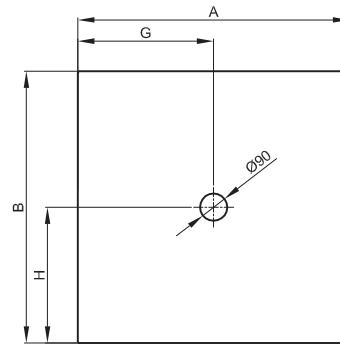

BETTEFLOOR

gleichschenklige Modelle