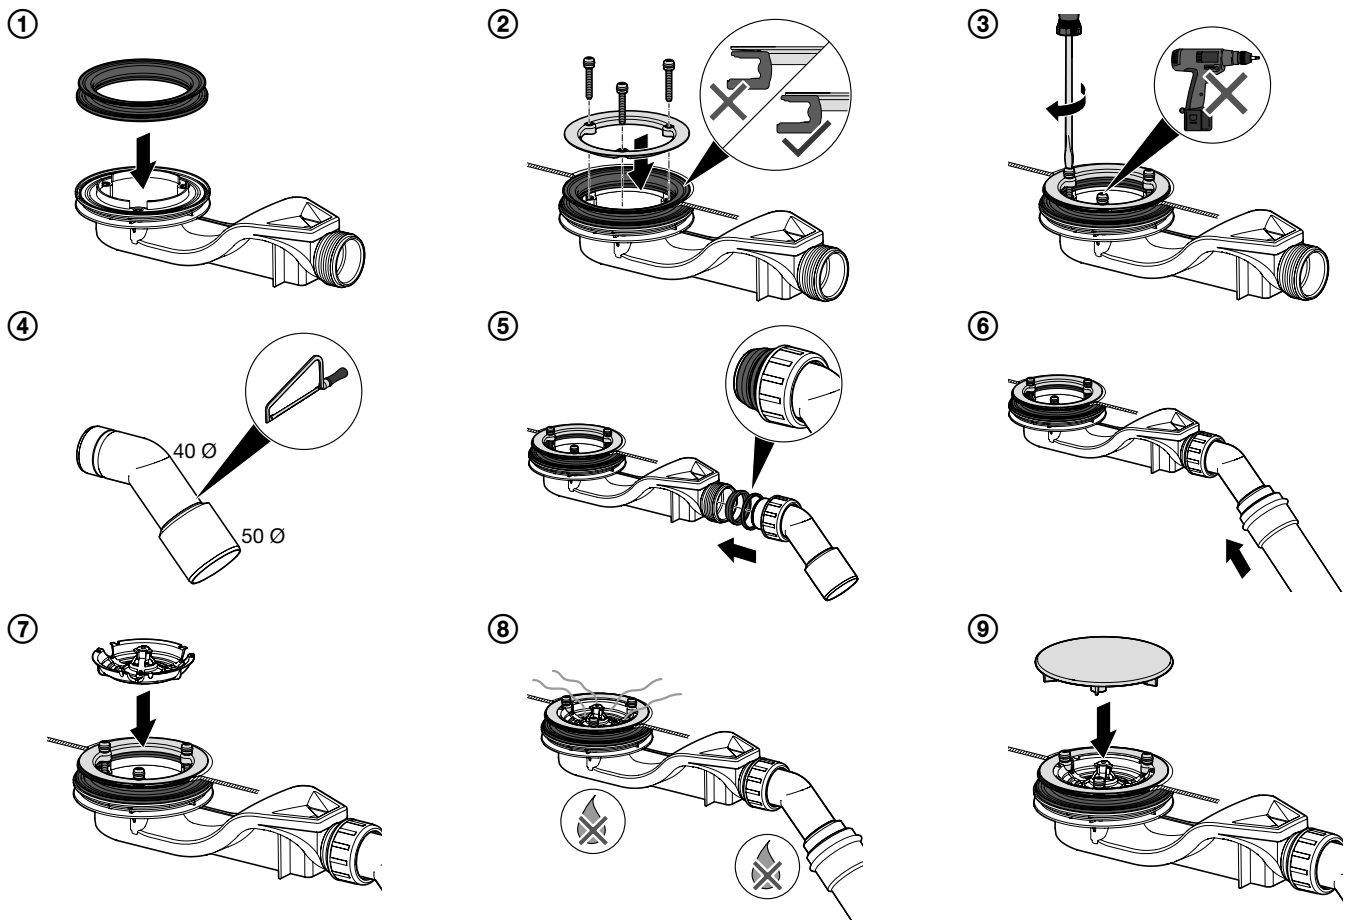

SK Návod na montáž –
BETTESOLID ODTOKOVÁ SÚPRAVA

PL Instrukcja montażu –
BETTESOLID ZESTAW ODPLYWOWY

BETTE

x = 50 mm

x = 30 mm

**Reinigung / cleaning / nettoyage / reiniging / pulizia / limpeza / Чистка / 清洁 / čištění /
čistenie / czyszczenie**