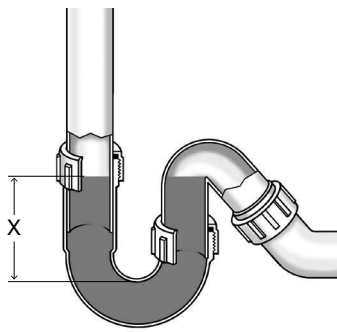

IT Istruzioni di montaggio –
BETTESOLID SCARICO

ES Instrucciones de montaje –
BETTESOLID SISTEMA DE DESAGÜE

RU Инструкция по установке –
BETTESOLID Арматура слива

CN 操作指导 –
BETTESOLID 排水组件

CZ Montážní návod –
BETTESOLID ODTOKOVÁ SOUPRAVA

SK Návod na montáž –
BETTESOLID ODTOKOVÁ SÚPRAVA

PL Instrukcja montażu –
BETTESOLID ZESTAW ODPLYWOWY

BETTE

x = 50 mm

x = 30 mm

**Reinigung / cleaning / nettoyage / reiniging / pulizia / limpeza / Чистка / 清洁 / čištění /
čistenie / czyszczenie**