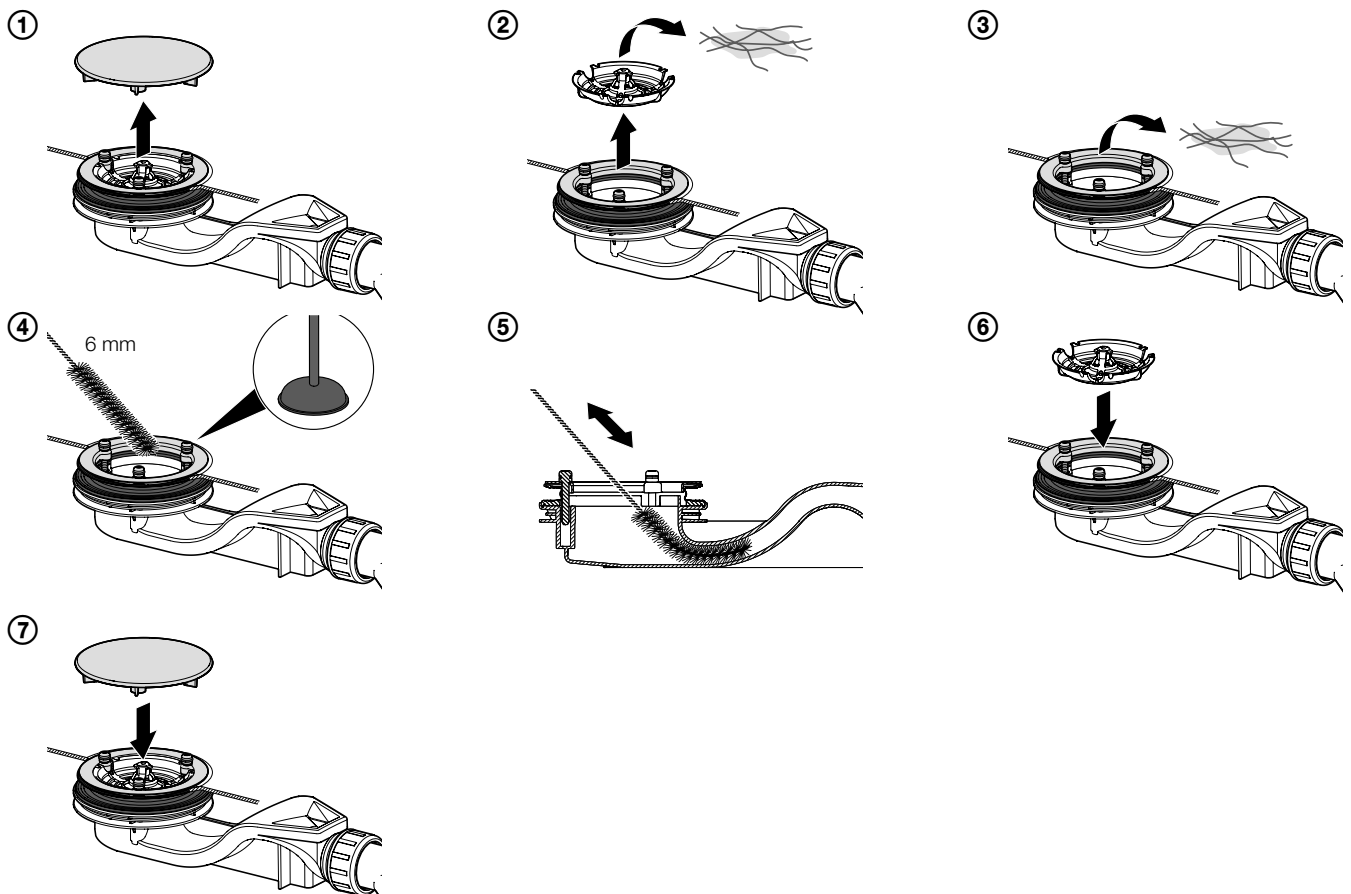

IT Istruzioni di montaggio –
BETTESOLID SCARICO

ES Instrucciones de montaje –
BETTESOLID SISTEMA DE DESAGÜE

RU Инструкция по установке –
BETTESOLID Арматура слива

CN 操作指导 –
BETTESOLID 排水组件

CZ Montážní návod –
BETTESOLID ODTOKOVÁ SOUPRAVA

SK Návod na montáž –
BETTESOLID ODTOKOVÁ SÚPRAVA

PL Instrukcja montażu –
BETTESOLID ZESTAW ODPLYWOWY

BETTE

x = 50 mm

x = 30 mm

**Reinigung / cleaning / nettoyage / reiniging / pulizia / limpeza / Чистка / 清洁 / čištění /
čistenie / czyszczenie**