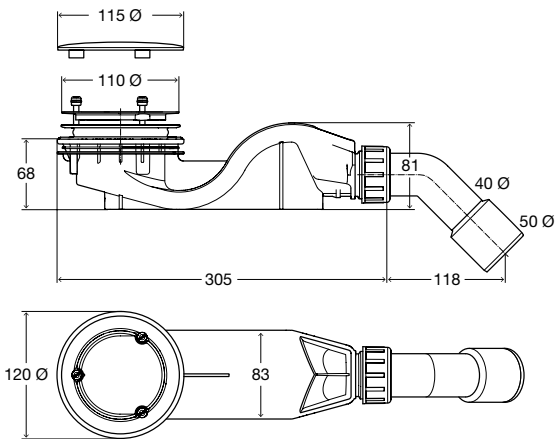

SK Návod na montáž –
BETTESOLID ODTOKOVÁ SÚPRAVA

PL Instrukcja montażu –
BETTESOLID ZESTAW ODPLYWOWY

BETTE

x = 50 mm

x = 30 mm

**Reinigung / cleaning / nettoyage / reiniging / pulizia / limpeza / Чистка / 清洁 / čištění /
čistenie / czyszczenie**