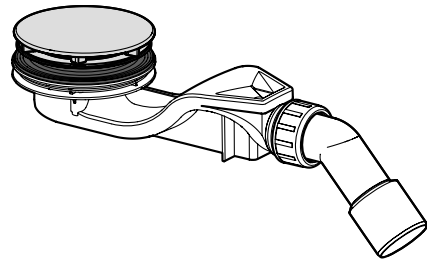

SK Návod na montáž –
BETTESOLID ODTOKOVÁ SÚPRAVA

PL Instrukcja montażu –
BETTESOLID ZESTAW ODPLYWOWY

BETTE

x = 50 mm

x = 30 mm

**Reinigung / cleaning / nettoyage / reiniging / pulizia / limpeza / Чистка / 清洁 / čištění /
čistenie / czyszczenie**