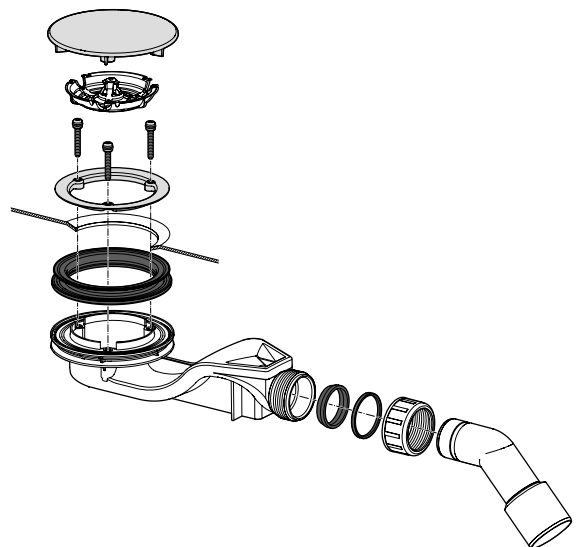

SK Návod na montáž –
BETTESOLID ODTOKOVÁ SÚPRAVA

PL Instrukcja montażu –
BETTESOLID ZESTAW ODPLYWOWY

BETTE

x = 50 mm

x = 30 mm

**Reinigung / cleaning / nettoyage / reiniging / pulizia / limpeza / Чистка / 清洁 / čištění /
čistenie / czyszczenie**