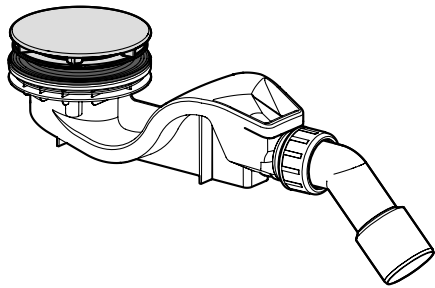

SK Návod na montáž –
BETTESOLID ODTOKOVÁ SÚPRAVA

PL Instrukcja montażu –
BETTESOLID ZESTAW ODPLYWOWY

BETTE

x = 50 mm

x = 30 mm

**Reinigung / cleaning / nettoyage / reiniging / pulizia / limpeza / Чистка / 清洁 / čištění /
čistenie / czyszczenie**