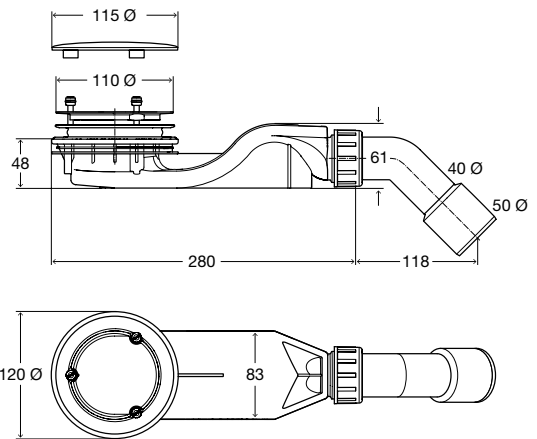

SK Návod na montáž –
BETTESOLID ODTOKOVÁ SÚPRAVA

PL Instrukcja montażu –
BETTESOLID ZESTAW ODPLYWOWY

BETTE

x = 50 mm

x = 30 mm

**Reinigung / cleaning / nettoyage / reiniging / pulizia / limpeza / Чистка / 清洁 / čištění /
čistenie / czyszczenie**