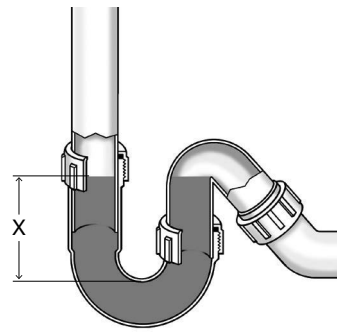

IT Istruzioni di montaggio –
BETTESOLID SCARICO

ES Instrucciones de montaje –
BETTESOLID SISTEMA DE DESAGÜE

RU Инструкция по установке –
BETTESOLID Арматура слива

CN 操作指导 –
BETTESOLID 排水组件

CZ Montážní návod –
BETTESOLID ODTOKOVÁ SOUPRAVA

SK Návod na montáž –
BETTESOLID ODTOKOVÁ SÚPRAVA

PL Instrukcja montażu –
BETTESOLID ZESTAW ODPLYWOWY

BETTE

x = 50 mm

x = 30 mm

**Reinigung / cleaning / nettoyage / reiniging / pulizia / limpeza / Чистка / 清洁 / čištění /
čistenie / czyszczenie**