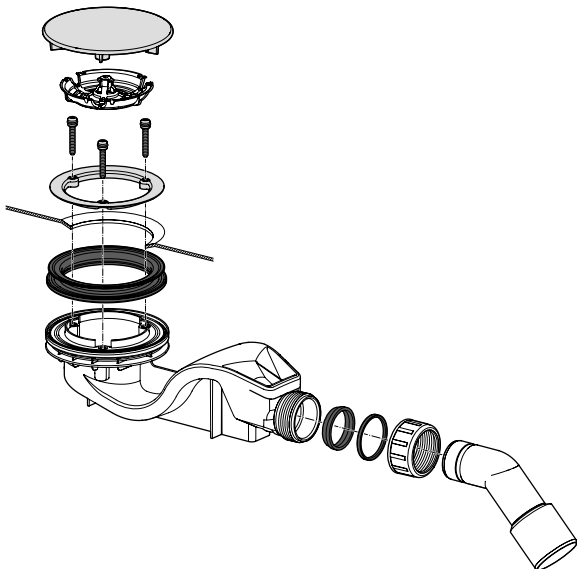

SK Návod na montáž –
BETTESOLID ODTOKOVÁ SÚPRAVA

PL Instrukcja montażu –
BETTESOLID ZESTAW ODPLYWOWY

BETTE

x = 50 mm

x = 30 mm

**Reinigung / cleaning / nettoyage / reiniging / pulizia / limpeza / Чистка / 清洁 / čištění /
čistenie / czyszczenie**