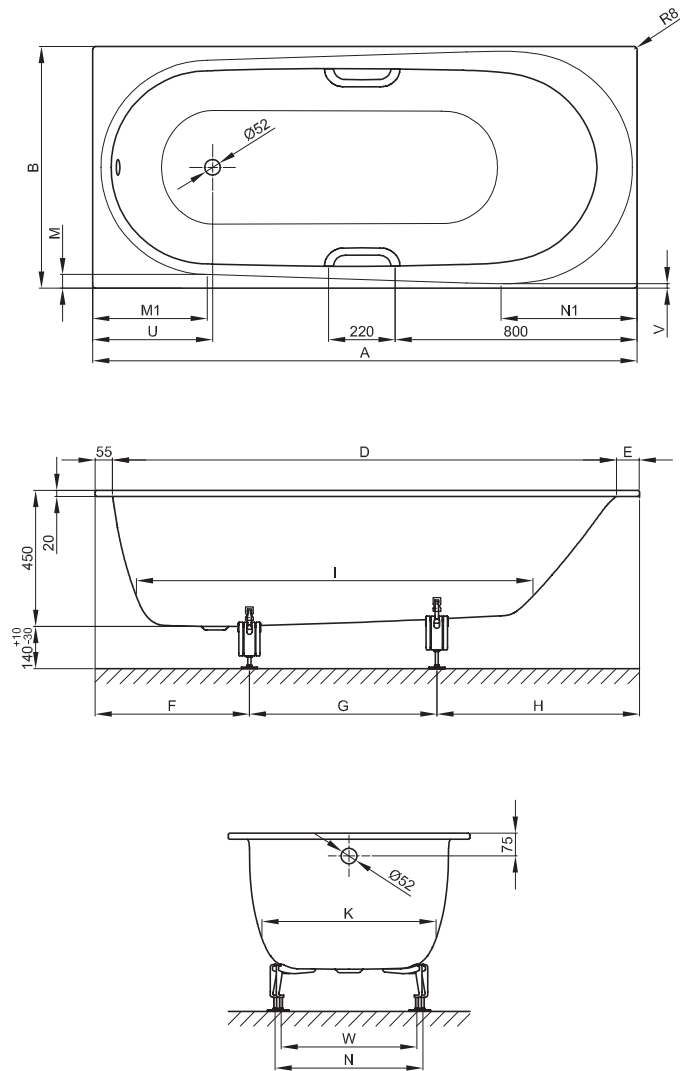

BETTECOMODO

Design: Tesseraux + Partner

Abmessung	A	B	D	E	F	G	H	I	K	M	M1	N	N1	U	V	W	Bestell-Nr.	Nutzinhalt **
170 x 75 x 45 cm	1700	750	1580	65	470	580	650	1250	540	43	355	445	420	374	15	445	1250	155 Liter
170 x 80 x 45 cm	1700	800	1580	65	470	580	650	1250	540	70	355	445	420	374	40	445	1253	155 Liter
180 x 80 x 45 cm	1800	800	1670	75	470	660	670	1310	575	45	375	460	450	395	15	495	1251	182 Liter
190 x 90 x 45 cm	1900	900	1770	75	520	660	720	1380	650	50	410	530	520	432	15	585	1252	228 Liter

Alle Angaben in mm.

\*\* Nutzinhalt: Wassereinhalt abzüglich 70 Liter Verdrängung. Produktionsbedingte Änderungen und Toleranzen vorbehalten.